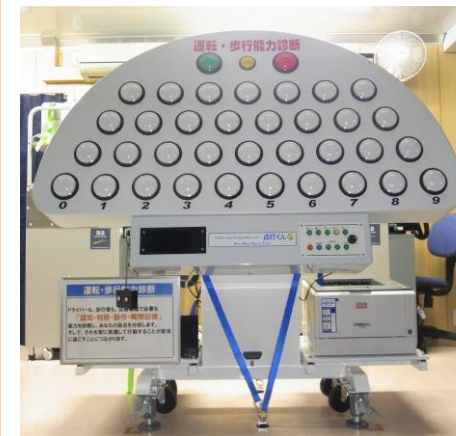

②換気扇

③電源

各機器の電源は発電機より供給します。(外部電源でも運用可)

④排気ガス防止シート

排気ガスがステージ側に流れるのを防ぎます(必用に応じて使用)

搭載機器

「みやぎくん」には7種類の教育機器を搭載！

- ① 運転操作検査 (2台)
- ② 運転・歩行能力診断
- ③ 夜間視認性体験装置
- ④ 動体認知診断
- ⑤ ポータブルエアバッグ
- ⑥ 歩行環境シミュレータ
- ⑦ 啓発用テレビ・放送設備
LEDディスプレイ

① 運転操作検査

実際の運転場面に近い感覚で飛び出してくるものに素早く反応できるか
複雑な環境の中で、正確な判断・反応ができるか
ドライバーに必要な身体的機能をチェックします。
自分の弱点を知ることが安全につながります。
(2台搭載)

② 運転・歩行能力診断

ドライバーも歩行者も交通場面で必要な
① 認知力 ② 判断力
③ 動作力 ④ 瞬間記憶力を診断します。
もぐらたたきの要領なのでゲーム感覚で楽しく・簡単にチェックできます。

③ 夜間視認性体験装置

夜間は、着ている服の色によってドライバーからの見え方が大きく異なります。
よく見える色は何色か？
見えにくい色は何色か？
反射材は本当によく見えるのか？
を実際に眼で見て体験します。

④ 動体認知診断

道路には色々な危険が潜んでいます。
車社会で安全に過ごすには、前方の動くものをいち早く、そして正確に認知する視覚機能が求められます。
あなたは 100%安全でしょうか？
総合的な視覚機能をチェックします。