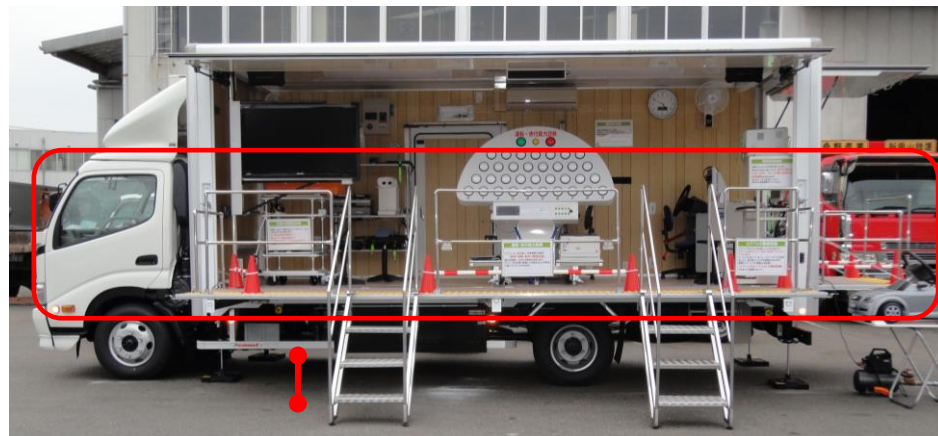

ポイント!

-舞台を開けても部屋感覚- ステージカーテン

カーテンで全体を覆うと、ステージを広げたままで部屋感覚として使用できます。

エアコン完備なので、夏は涼しく、冬は暖かく、体験することができます。

セーフティサポートカー みやぎくん

セーフティサポートカー「みやぎくん」は、
県民の皆様にも、交通安全機器の体験を通して
安全に楽しく交通ルールや日常生活に必要な身体的機能を知ってもらい、
一件でも交通事故を防止することを目的としています。

-安全対策-

①手すり・安全バーの設置

転落防止のため、舞台に手すりを取り付け、さらに安全バー(コーン)を置き、ダブルで防止します。

②階段の高さ

高齢者の方にも配慮した低さにしました。手すりもありますので、楽に乗り降りできます。

-その他設備-

①エアコン・扇風機

オールシーズン使用してもらうためエアコン完備。また夏は扇風機を併用で涼しく体験できます。

②換気扇

③電源

各機器の電源は発電機より供給します。(外部電源でも運用可)

④排気ガス防止シート

排気ガスがステージ側に流れるのを防ぎます(必用に応じて使用)

搭載機器

「みやぎくん」には7種類の教育機器を搭載！

- ① 運転操作検査 (2台)
- ② 運転・歩行能力診断
- ③ 夜間視認性体験装置
- ④ 動体認知診断
- ⑤ ポータブルエアバッグ
- ⑥ 歩行環境シミュレータ
- ⑦ 啓発用テレビ・放送設備
LEDディスプレイ