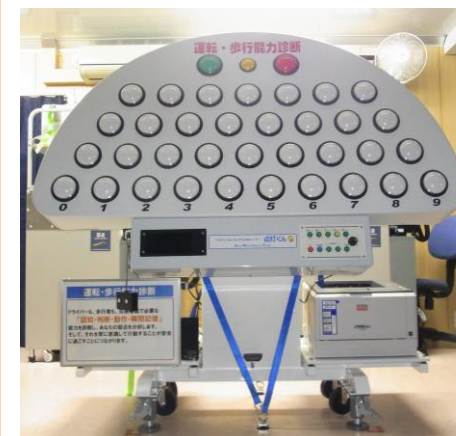

② 運転・歩行能力診断

ドライバーも歩行者も交通
場面で必要な
① 認知力 ② 判断力
③ 動作力 ④ 瞬間記憶力
を診断します。
もぐらたたきの要領なので
ゲーム感覚で楽しく・簡単
にチェックできます。