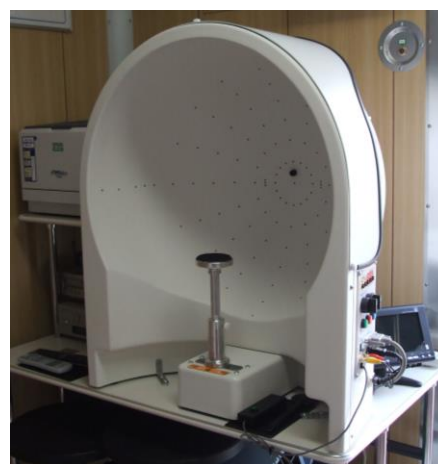

④ 視野診断計

両眼で見える範囲が
一目瞭然！
日常使っている眼。
まっすぐ前を見ているとき
に、どれくらい見えているか
ご存知ですか？
視力が良くても「視野」が狭
いと大変危険です。
自分の視野範囲を診断してみ
ましょう。