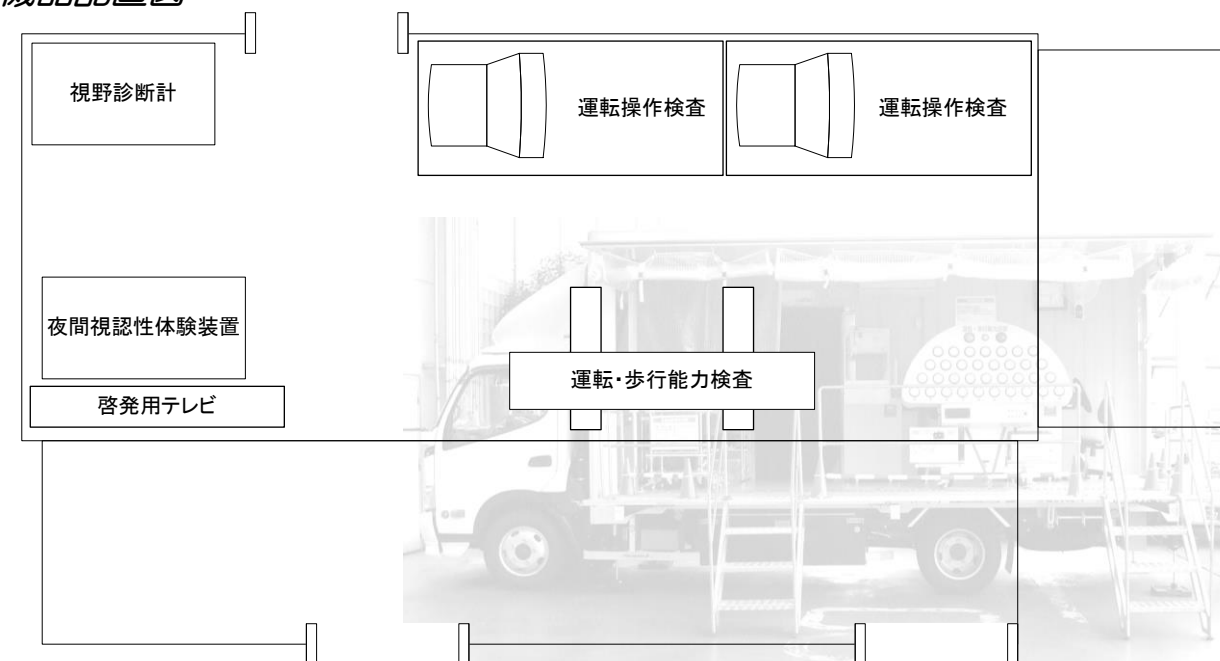

搭載機器

交通安全教育車には5種類の
教育機器を搭載！

- ① 運転操作検査
- ② 運転・歩行能力診断
- ③ 夜間視認性体験装置
- ④ 視野診断計
- ⑤ 啓発用テレビ・放送設備
  LEDディスプレイ

① 運転操作検査

実際の運転場面に近い感覚で
飛び出してくるものに素早く
反応できるか
複雑な環境の中で、正確な判
断・反応ができるか
ドライバーに必要な身体的機
能をチェックします。
自分の弱点を知ることが安全
につながります。
(2台搭載)

② 運転・歩行能力診断

ドライバーも歩行者も交通
場面で必要な
① 認知力 ② 判断力
③ 動作力 ④ 瞬間記憶力
を診断します。
もぐらたたきの要領なので
ゲーム感覚で楽しく・簡単
にチェックできます。

機器配置図

③ 夜間視認性体験装置

夜間は、着ている服の色に
よってドライバーからの見
え方が大きく異なります。
よく見える色は何色か？
見えにくい色は何色か？
反射材は本当によく見え
るのか？
を実際に眼で見て体験しま
す。

④ 視野診断計

両眼で見える範囲が
一目瞭然！
日常使っている眼。
まっすぐ前を見ているとき
に、どれくらい見えているか
ご存知ですか？
視力が良くても「視野」が狭
いと大変危険です。
自分の視野範囲を診断してみ
ましょう。

⑤ 啓発用テレビ・放送設備 LEDディスプレイ

DVD・ビデオなどの視聴覚教材を大型液晶テレビで放映。
広範囲に音が届くようにハイパワーアンプ・スピーカー・
ワイヤレスマイクも搭載し、安全講習や啓発活動にも使
用できます。