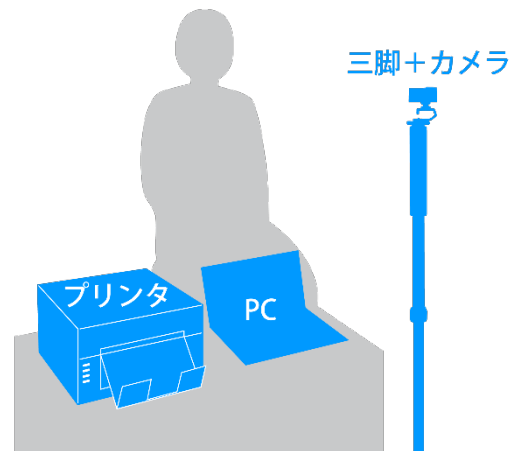

■証明写真発行キットの機器構成

マイクロメイト岡山株式会社
Micro Mate Okayama Co.,Ltd.

交通教育ソリューション事業部
〒700-0932
岡山市北区奥田本町 22-4
TEL 086-231-0900 FAX 086-226-4084
URL <http://www.mmo-co.com>